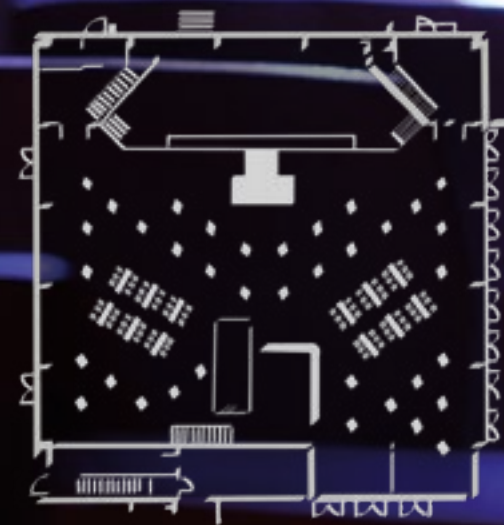

GOSPELHOUSE BADEN-BADEN

RAUM FÜR
BLEIBENDE
MOMENTE

DIE LOCATION FÜR IHR EVENT

RAUM FÜR INSPIRATION

Lassen Sie sich vom
offenen Raumkonzept
dieser außergewöhnlichen
Location inspirieren.

RAUM FÜR MÖGLICHKEITEN

Ohne Bestuhlung
bis zu 1.000 Personen

Konzert und Empfang
bis zu 850 Personen

Reihenbestuhlung
bis zu 1.000 Personen

Gala mit runden Tischen
bis zu 384 Personen

Empfang und Vortrag
bis zu 440 Personen

Flexibel und modern
bietet das Gospelhouse
Baden-Baden vielseitige
Möglichkeiten für Ihr Event.

RAUM FÜR FAKTEN

Platz für bis zu
1.000 Personen

175 m² Bühne

Neueste Licht- und
Tonanlage

Modernste Breitbild-
Projektionstechnik

Professionelle Betreuung
und Umsetzung

applegreen
events

GOSPELHOUSE
Baden-Baden